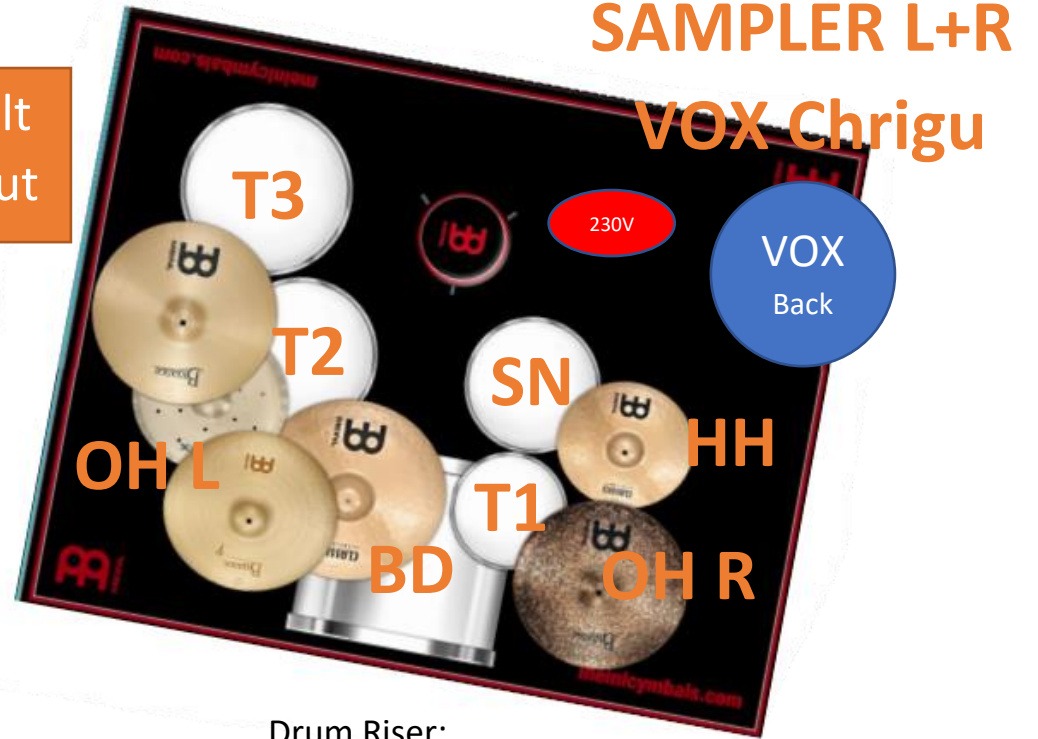

# Techrider Monomode

CST/01.02.2023

Keyboard Riser:  
min. 2 x 2 m

KEY L+R

SAMPLER L+R

VOX Chrigu

Drum Riser:  
min. 3 x 2 m

B

## Info / Bemerkungen:

- Monomode bringt ein eigenes Monitoring Pult mit InEar
  - Monitor Lautsprecher sind keine Notwendig
  - Alle Kanäle werden über das Monitoring Pult geschlaucht und haben einen Direct Out
  - Phantom Speisung erfolgt über das Monitoring Pult
  - Mikrofone können vom Veranstalter gestellt werden, müssen jedoch qualitativ mindestens der Vorgabe entsprechen
  - Ausnahme bilden die Vocal Mikrofone, diese werden zwingend von Monomode gestellt
- 
- Wir haben gerne Stilles Wasser auf der Bühne
  - Wir essen für unser Leben gerne und sind entsprechend nicht heikel, darf auch gerne Fleisch enthalten
  - Für ein Bier im normalen Rahmen sind wir nicht abgeneigt
  - Ein gutes Glas Rotwein macht die Stimmung angenehmer