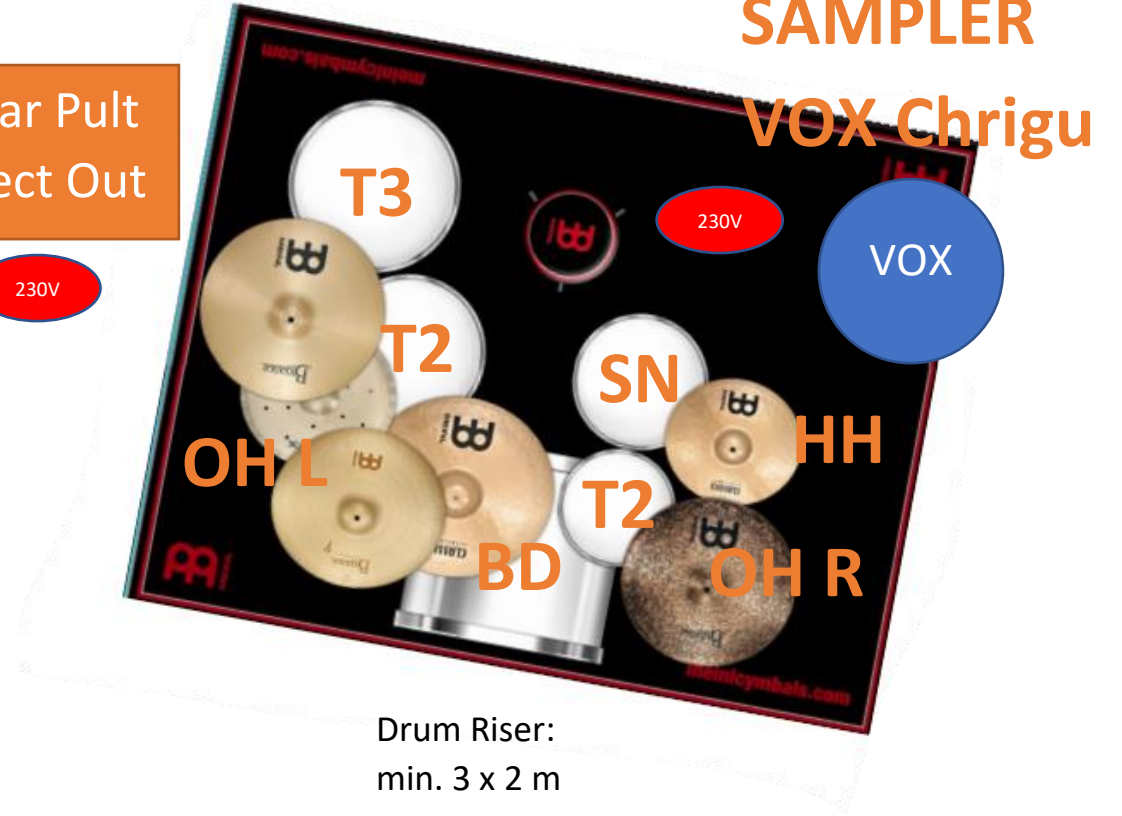

Techrider Monomode

CST/29.05.2022

Keyboard Riser:
min. 2 x 2 m

KEY L+R

Drum Riser:
min. 3 x 2 m

VOX Michi

B

Bass

- Monomode bringt ein eigenes Monitoring Pult mit InEar
 - Monitor Lautsprecher sind keine Notwendig
 - Alle Kanäle werden über das Monitoring Pult geschlaucht und haben einen Direct Out
 - Phantom Speisung erfolgt über das Monitoring Pult
 - Mikrofone können vom Veranstalter gestellt werden, müssen jedoch qualitativ mindestens der Vorgabe entsprechen
 - Ausnahme bilden die Vocal Mikrofone, diese werden zwingend von Monomode gestellt
-
- Wir haben gerne Stilles Wasser auf der Bühne
 - Wir essen für unser Leben gerne und sind entsprechend nicht heikel, darf auch gerne Fleisch enthalten
 - Für ein Bier im normalen Rahmen sind wir nicht abgeneigt
 - Ein gutes Glas Rotwein macht die Stimmung angenehmer